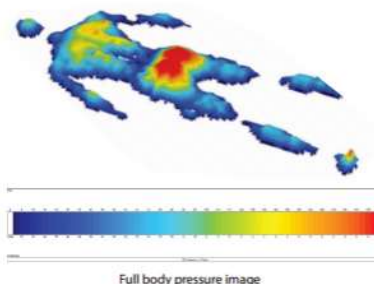

Meranie vhodnosti matracov dekou X-SENSOR

XSENSOR® Technology Corporation
Innovators in Pressure Imaging

Srdečne pozývame všetkých, ktorí si chcú vybrať ideálny matrac pre seba, na meranie vhodnosti matracov dekou X-SENSOR. Z tlakových senzorov, ktorých je v deke 2440, dostaneme presnú "mapu" prenosu tlaku užívateľa na matrac. Deka so senzormi je pripojená k počítaču, kde sú tieto údaje vyhodnocované a zobrazované aj graficky rôznymi farbami podľa výšky pôsobiaceho tlaku.

Najdôležitejšími údajmi sú:

- plocha podopretia užívateľa matracom
- najvyšší tlak prenášaný do matraca
- najnižší tlak prenášaný do matraca

Rovnomernejšie rozložený tlak znamená lepšiu prispôbivosť matraca. Každý človek je jedinečný aj svojou stavbou tela, toto tlakové senzory presne vyhodnotia a dosiahneme unikátny výsledok zodpovedajúci presne meranej osobe. Absolvovaním merania preto získate istotu, že vybraný matrac bude pre Vás ten najvhodnejší. Meranie bude prevádzať pracovník spoločnosti MATERASSO Slovakia a rád Vám odpovie na Vaše otázkyohľadne zdravého spánku.